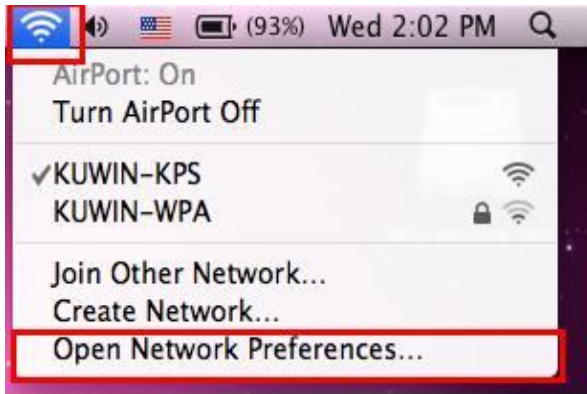

วิธีหา MAC Address Mac Book

- คลิกที่ สัญลักษณ์ Wi-Fi > คลิกที่ Open Network Preferences...
- คลิกที่ AirPort > Advanced...