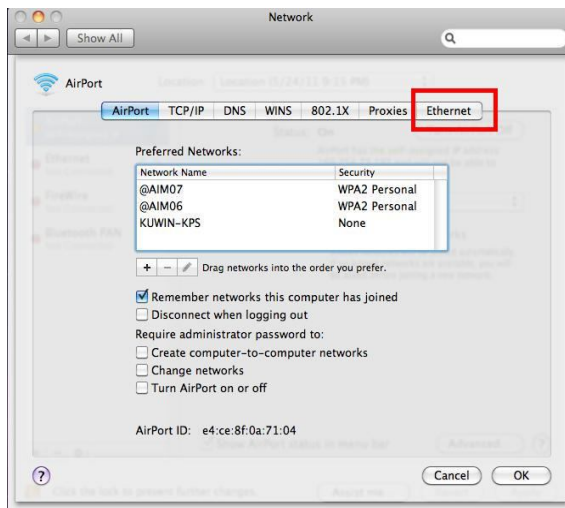

- คลิกที่ Ethernet > Ethernet ID: ค่า Mac Address

วิธีหา MAC Address โทรศัพท์ ระบบปฏิบัติการ Android

- Settings-->About phone-->Status-->Wi-Fi MAC Address