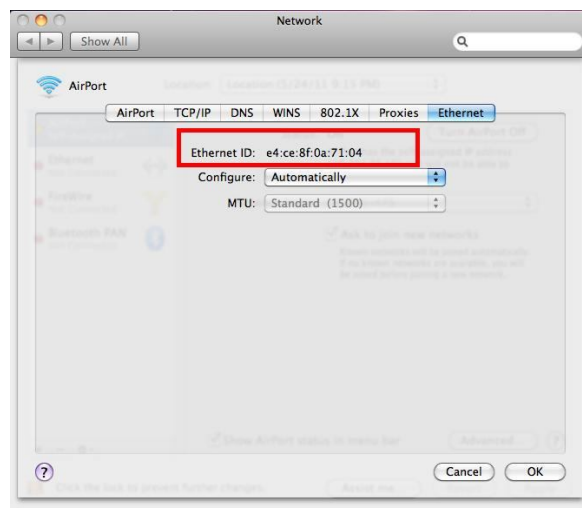

## วิธีหา MAC Address LG

- เปิด Wi-Fi ก่อนที่ Menu > Setting > wireless & Network > Wi-Fi on
- Menu > Setting > About Phone > Status > Wi-Fi Mac address

## วิธีหา MAC Address USB Wireless Lan

- ที่ตัวอุปกรณ์ จะมีระบุไว้อยู่แล้ว

## วิธีหา MAC Address Mac Book

- คลิกที่ สัญลักษณ์ Wi-Fi > คลิกที่ Open Network Preferences...
- คลิกที่ AirPort > Advanced...

- คลิกที่ Ethernet > Ethernet ID: ค่า Mac Address