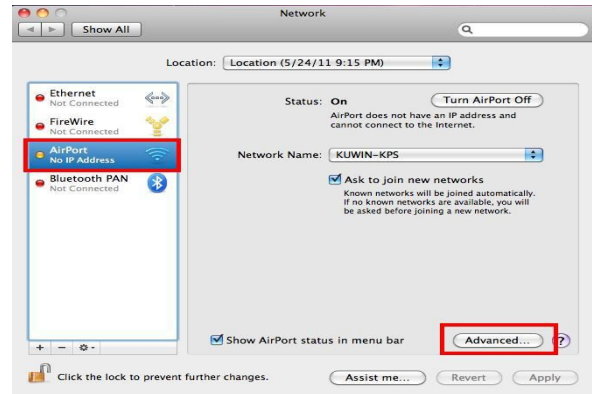

วิธีหา MAC Address Mac Book

- คลิกที่ สัญลักษณ์ Wi-Fi > คลิกที่ Open Network Preferences...
- คลิกที่ AirPort > Advanced...