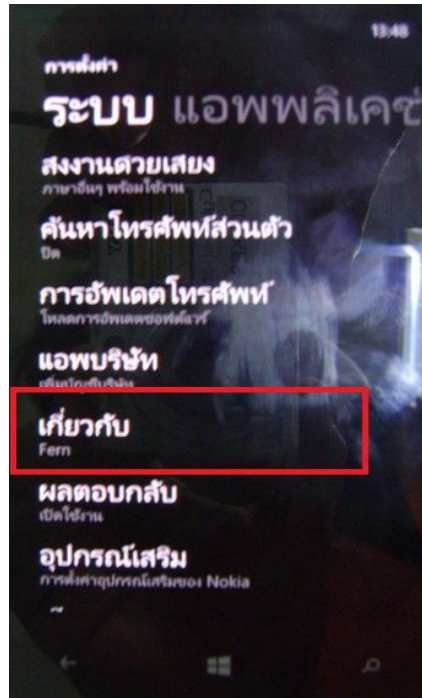

วิธีหา MAC Address โทรศัพท์ ระบบปฏิบัติการ Windows Phone

เข้าที่เมนู การตั้งค่า ดังรูป

>>>>

เข้าที่เมนูเกี่ยวกับ ดังรูป