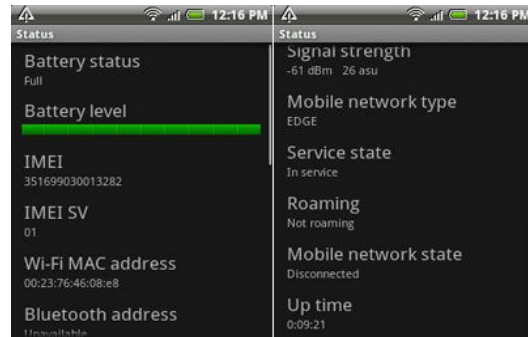

### วิธีหา MAC Address IPHONE, IPOD Touch (APPLE)

- จาก Main Menu เลือกที่ Setting > General
- จาก General คลิกเลือกที่ About แล้วเลื่อนหน้าจอลงมาด้านล่าง จะพบ Mac Address ของ Wireless ในหัวข้อ Wi-Fi Address

## วิธีหา MAC Address BLACKBERRY

- เปิด Wi-Fi เข้าเมนู (Menu) > จัดการการเชื่อมต่อ (Manage connections) > เปิด Wi-Fi (Open Wi-Fi)
- เข้าเมนู ตั้งค่าเครือข่าย Wi-Fi (Setup Wi-Fi Network) > แสกนหาเครือข่าย (Scan for network) > กดปุ่มเมนู(Press the button) > รายละเอียดเครือข่าย (Network Detail) > MAC อุปกรณ์ > (Device MAC)

## วิธีหา MAC Address SAMSUNG

- เปิด Wi-Fi ก่อนที่
- เลือกเมนู ตั้งค่า (Settings)
- เลือกเมนู เกี่ยวกับโทรศัพท์ (About phone)
- เลือกเมนู สถานะ (Status)
- ข้างใน เลื่อนลงมาที่ ที่อยู่ MAC บน Wi-Fi (Wi-Fi MAC address)  
Samsung Omnia ให้เข้า Start > Settings > System > Version  
Samsung Omnia 2 :: Menu > Setting > Advance Setting > System > Version > Device  
Samsung ระบบปฏิบัติการ BADA ให้เข้าที่ เมนู Setting > About Phone > System Info

## วิธีหา MAC Address HTC

- เข้าไปที่หน้า Wi-Fi Settings แล้วกดปุ่ม Menu จะพบว่า มี Sub Menu โผล่ขึ้นมา เลือก Advance จะมี การแสดง MAC Address อยู่