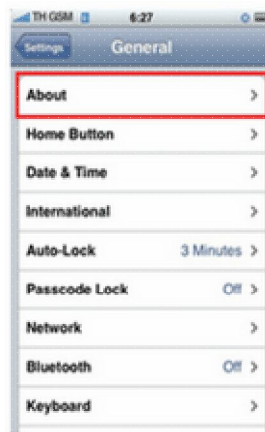

## วิธีการหา MAC Address Mobile Phone Tablet รุ่นต่างๆ

### วิธีหา MAC Address NOKIA

- กดปุ่ม \*#62209526# (WLAN Mac Address จะโชว์ขึ้นมา)
- Nokia Asha , Nokia C3 >>> เลือกที่ เมนูการตั้งค่า > การเชื่อมต่อ > wireless > สแกนหาสัญญาณ > เจอสัญญาณกดเมนูเลือก ข้อมูล Detail >>> MAC ของโทรศัพท์

### วิธีหา MAC Address IPHONE, IPOD Touch (APPLE)

- จาก Main Menu เลือกที่ Setting > General
- จาก General คลิกเลือกที่ About แล้วเลื่อนหน้าจอลงมาด้านล่าง จะพบ Mac Address ของ Wireless ในหัวข้อ Wi-Fi Address

## วิธีหา MAC Address BLACKBERRY

- เปิด Wi-Fi เข้าเมนู (Menu) > จัดการการเชื่อมต่อ (Manage connections) > เปิด Wi-Fi (Open Wi-Fi)
- เข้าเมนู ตั้งค่าเครือข่าย Wi-Fi (Setup Wi-Fi Network) > แสกนหาเครือข่าย (Scan for network) > กดปุ่มเมนู(Press the button) > รายละเอียดเครือข่าย (Network Detail) > MAC อุปกรณ์ > (Device MAC)