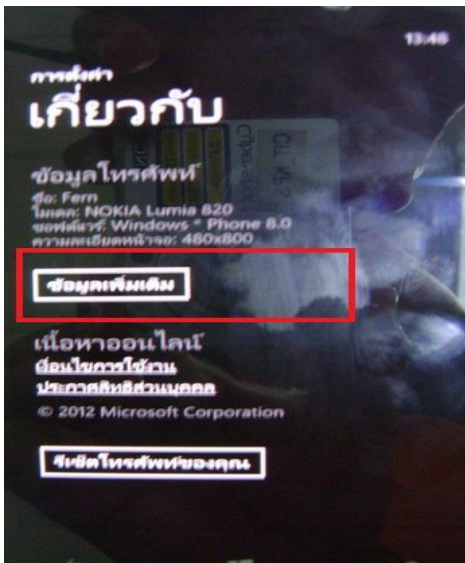

## วิธีหา MAC Address โทรศัพท์ ระบบปฏิบัติการ Windows Phone

เข้าที่เมนู การตั้งค่า ดังรูป

>>>>

เข้าที่เมนูเกี่ยวกับ ดังรูป

กดที่เมนู ข้อมูลเพิ่มเติม >>> ที่อยู่ MAC:

Helpdesk & hotline โทร 3883, 034-352028