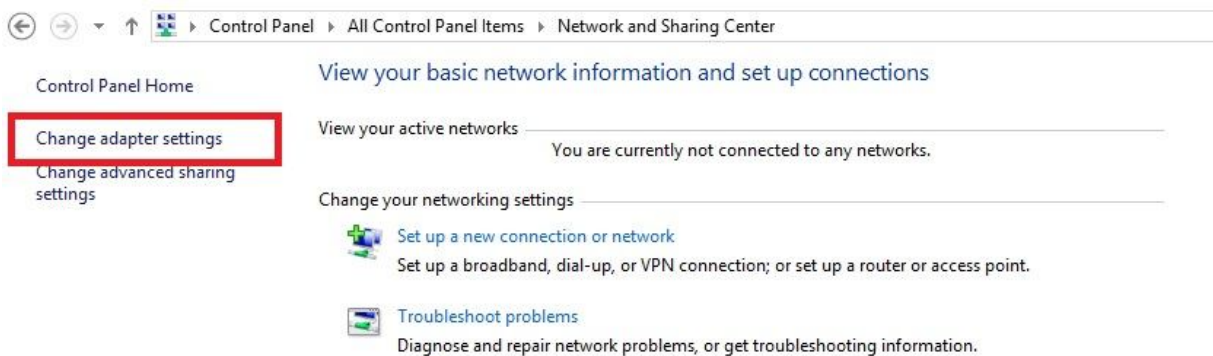

วิธีการหา Mac Address สำหรับ computer windows 8

1. เข้าที่ Control panel ตั้งรูป และคลิกที่ Network and Sharing Center

2. คลิกเลือก Change adapter settings ตั้งรูป

3. คลิกขวาเลือก Connect / Disconnect ตั้งรูป

4. คลิกเลือก Connect ตั้งรูป

5. คลิกขวาเลือก Status ดังรูป

6. เลือกเมนู Details....

7. สังเกต Physical Address นำตัวเลขและตัวอักษรทั้ง 12 หลัก กรอกลงในช่อง Mac Address ในหน้าเว็บไซต์ smart.ku.ac.th โดยที่ไม่ต้องใส่เครื่องหมาย -