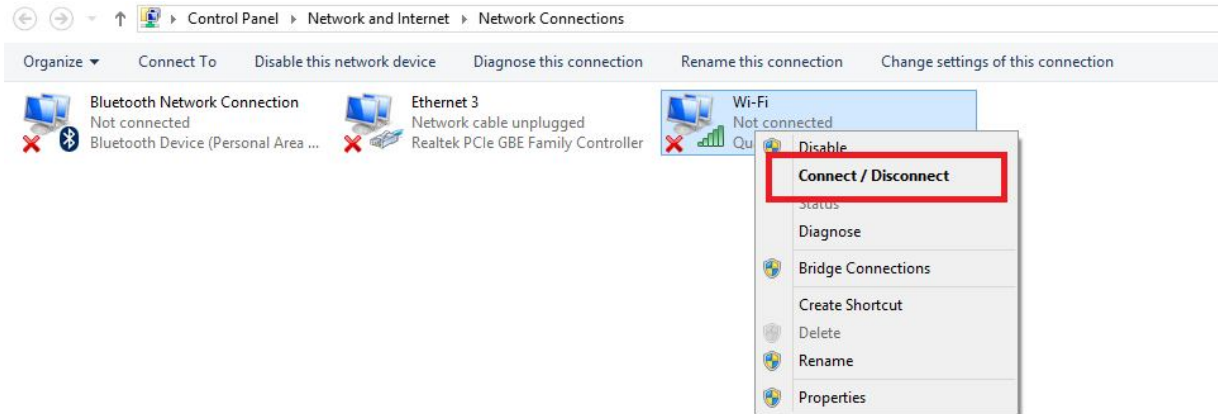

วิธีการหา Mac Address สำหรับ computer windows 8

1. เข้าที่ Control panel ตั้งรูป และคลิกที่ Network and Sharing Center

2. คลิกเลือก Change adapter settings ตั้งรูป

3. คลิกขวาเลือก Connect / Disconnect ตั้งรูป

4. คลิกเลือก Connect ตั้งรูป

5. คลิกขวาเลือก Status ดังรูป

6. เลือกเมนู Details....

7. สังเกต Physical Address นำตัวเลขและตัวอักษรทั้ง 12 หลัก กรอกลงในช่อง Mac Address ในหน้าเว็บไซต์ smart.ku.ac.th โดยที่ไม่ต้องใส่เครื่องหมาย -