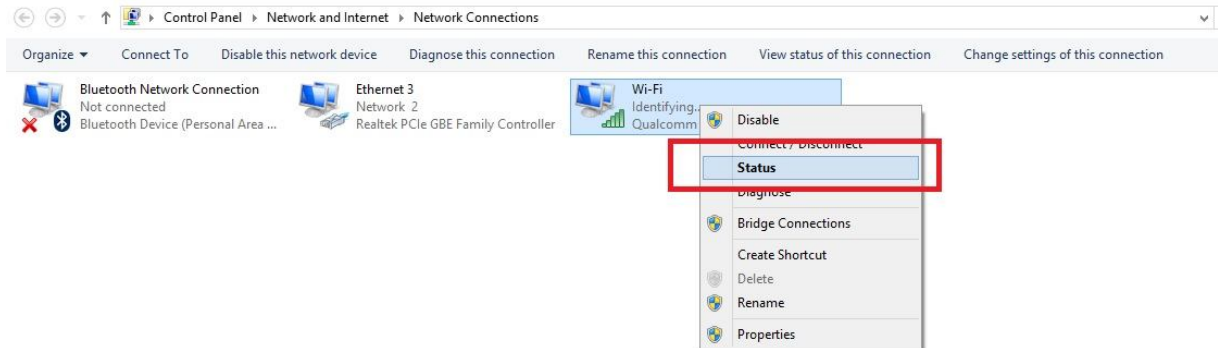

วิธีการหา Mac Address สำหรับ computer windows 8

1. เข้าที่ Control panel ตั้งรูป และคลิกที่ Network and Sharing Center

2. คลิกเลือก Change adapter settings ตั้งรูป

3. คลิกขวาเลือก Connect / Disconnect ตั้งรูป

4. คลิกเลือก Connect ตั้งรูป

5. คลิกขวาเลือก Status ดังรูป

6. เลือกเมนู Details....

7. สังเกต Physical Address นำตัวเลขและตัวอักษรทั้ง 12 หลัก กรอกลงในช่อง Mac Address ในหน้าเว็บไซต์ smart.ku.ac.th โดยที่ไม่ต้องใส่เครื่องหมาย -