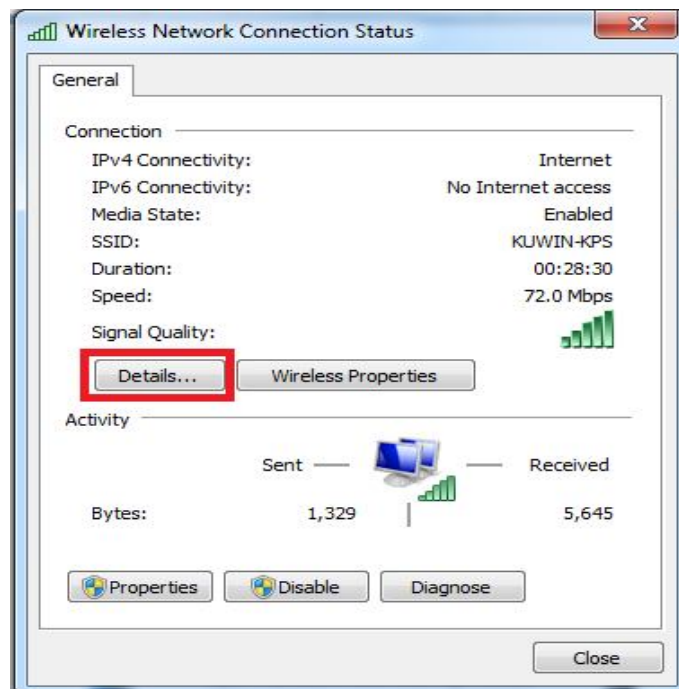

วิธีการหา Mac Address สำหรับ computer windows 8

1. เข้าที่ Control panel ตั้งรูป และคลิกที่ Network and Sharing Center

2. คลิกเลือก Change adapter settings ตั้งรูป

3. คลิกขวาเลือก Connect / Disconnect ตั้งรูป

4. คลิกเลือก Connect ตั้งรูป

5. คลิกขวาเลือก Status ดังรูป

6. เลือกเมนู Details....

7. สังเกต Physical Address นำตัวเลขและตัวอักษรทั้ง 12 หลัก กรอกลงในช่อง Mac Address ในหน้าเว็บไซต์ smart.ku.ac.th โดยที่ไม่ต้องใส่เครื่องหมาย -