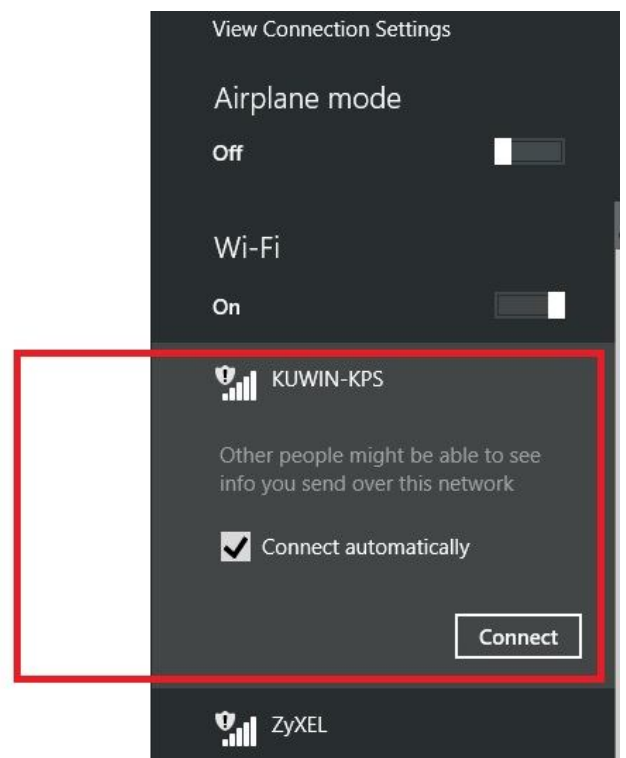

วิธีการหา Mac Address สำหรับ computer windows 8

1. เข้าที่ Control panel ตั้งรูป และคลิกที่ Network and Sharing Center

2. คลิกเลือก Change adapter settings ตั้งรูป

3. คลิกขวาเลือก Connect / Disconnect ตั้งรูป

4. คลิกเลือก Connect ตั้งรูป

5. คลิกขวาเลือก Status ดังรูป

6. เลือกเมนู Details....

7. สังเกต Physical Address นำตัวเลขและตัวอักษรทั้ง 12 หลัก กรอกลงในช่อง Mac Address ในหน้าเว็บไซต์ smart.ku.ac.th โดยที่ไม่ต้องใส่เครื่องหมาย -