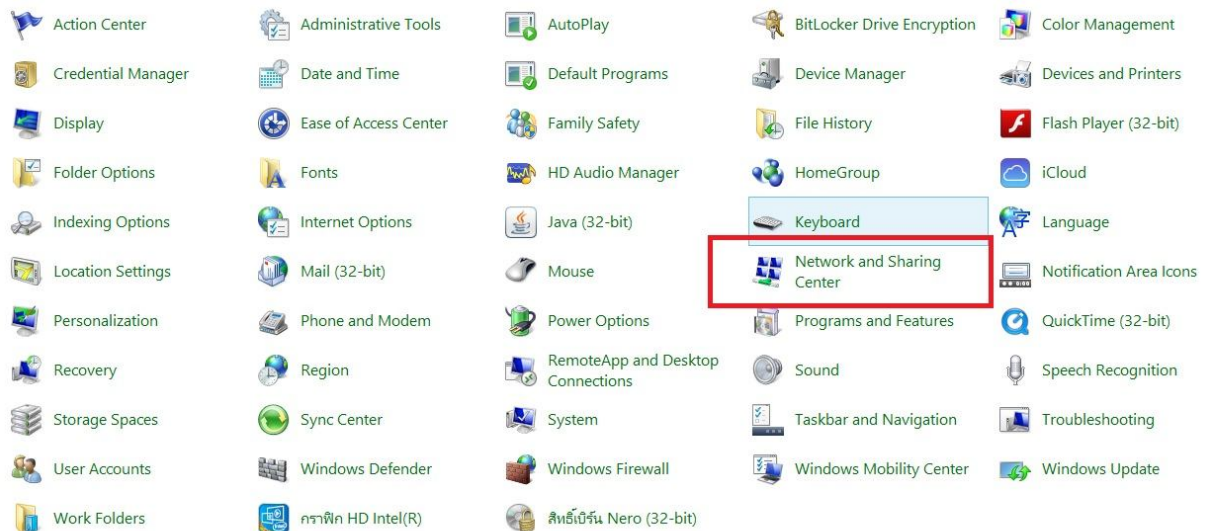

วิธีการหา Mac Address สำหรับ computer windows 8

1. เข้าที่ Control panel ตั้งรูป และคลิกที่ Network and Sharing Center

2. คลิกเลือก Change adapter settings ตั้งรูป

3. คลิกขวาเลือก Connect / Disconnect ตั้งรูป

4. คลิกเลือก Connect ตั้งรูป

5. คลิกขวาเลือก Status ดังรูป

6. เลือกเมนู Details....

7. สังเกต Physical Address นำตัวเลขและตัวอักษรทั้ง 12 หลัก กรอกลงในช่อง Mac Address ในหน้าเว็บไซต์ smart.ku.ac.th โดยที่ไม่ต้องใส่เครื่องหมาย -