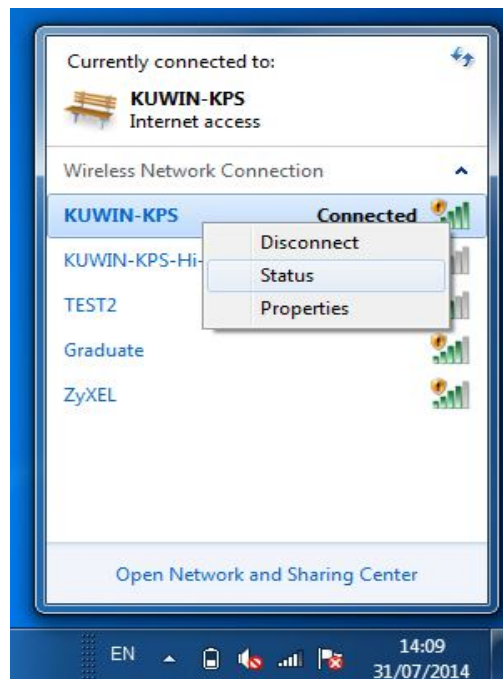

## วิธีการหา Mac Address สำหรับ computer windows 7

1. คลิกเลือกสัญญาณไวเลสที่ต้องการเชื่อมต่อ ดังรูป กด connect

2. คลิกขวา ที่สัญญาณไวเลส เลือกเมนู Status