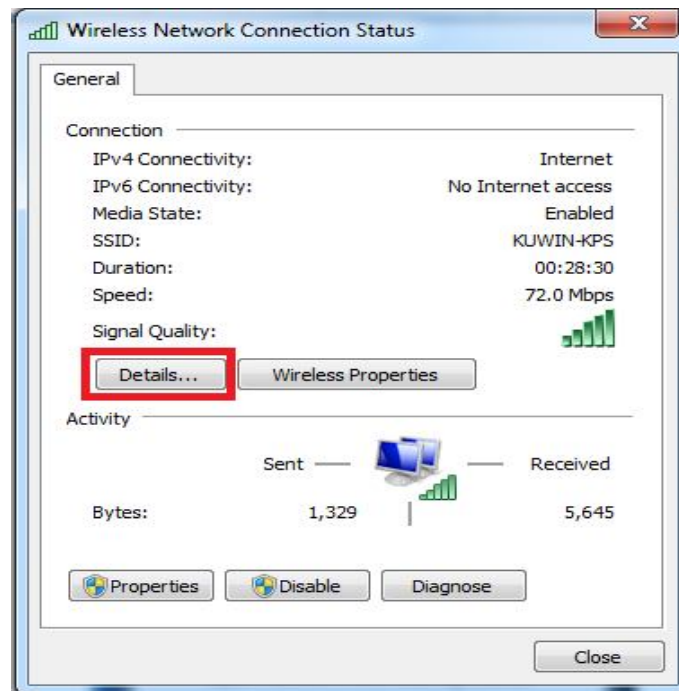

3. เลือกเมนู Details