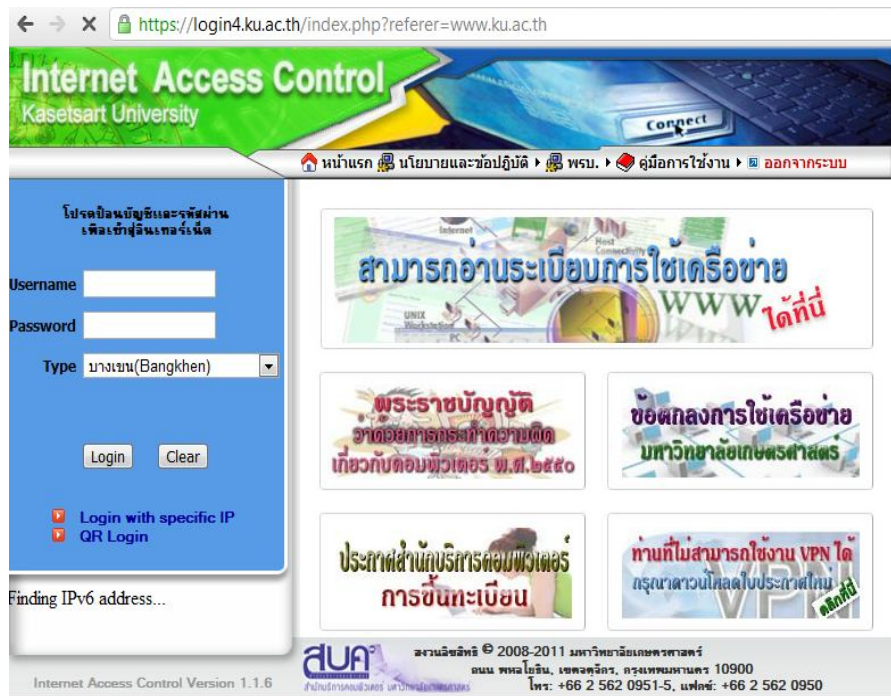

## วิธีการหา MAC Address computer

1. โดยการพิมพ์คำสั่ง cmd ที่เมนู Run (กดปุ่มวินโดว์+R) แล้วกด OK

2. จะมีเมนู Comma prom ให้พิมพ์คำสั่ง ipconfig/all กด Enter

- ลงทะเบียนแบบ wireless lan Card ให้สังเกตหมายเลข 3 ดังภาพ และจดเลขในช่อง Physical Address หมายเลข 4 จำนวน 12 หลัก นำไปใส่ในช่อง Mac Address ในหน้าลงทะเบียนต่อไป โดยไม่ต้องใส่เครื่องหมาย -

C:\Documents and Settings\OCS-NOC>
```

3. นำค่า Mac Address ที่ได้มาใส่ในช่อง และกรอกข้อมูลต่างๆ ให้ครบถ้วน เสร็จแล้วกดปุ่มเพิ่ม  
ขั้นตอนการลงทะเบียนการ์ดเครือข่าย

ส่วนที่ 1 -> รายละเอียดการใช้งาน

ประเภทเครือข่าย	เครือข่ายไร้สาย
ประเภทผู้ใช้งาน	Netco
*MAC Address	<input type="text"/> (ตัวอย่าง AABBCCDDEEFF)วิธีการค้นหา MAC Address
*ระบบปฏิบัติการ	Windows XP
*ประเภทการใช้งาน	โน้ตบุ๊ก
หมดอายุ	2015-06-01 00:00:00

ส่วนที่ 2 -> สถานที่ตั้งของเครื่อง

*หน่วยงาน	สำนักงานอธิการบดี
*ชื่อ/หมายเลขอาคาร	<input type="text"/>
*เบอร์โทรศัพท์ติดต่อ	<input type="text"/>
*อีเมลหลัก	<input type="text"/>
อีเมลรอง	<input type="text"/>
หมายเหตุ	<input type="text"/>

\* \* หมายเหตุ : กรุณากรอกข้อมูลหรือเลือกข้อมูลให้ครบถ้วนและตรงกับความเป็นจริง

4. หลังจากลงทะเบียนเรียบร้อยแล้ว ให้เลือกการเชื่อมต่อที่ชื่อสัญญาณ KUWIN ,KUWIN-KPS, KUWIN-KPS-Hi-Speed

5. ทดสอบการลงทะเบียนโดยการเข้าใช้ Internet อาจมีโปรแกรมควบคุม