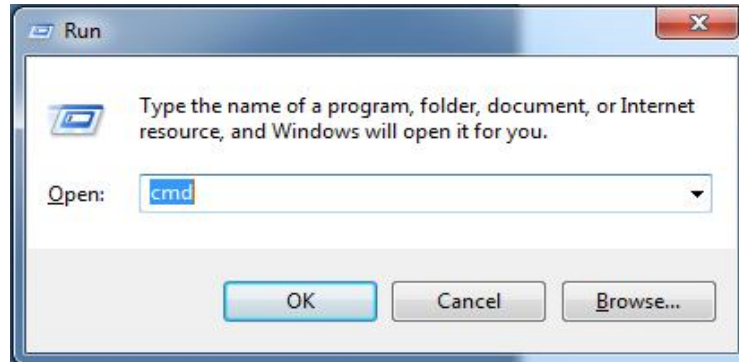

## วิธีการหา MAC Address computer

1. โดยการพิมพ์คำสั่ง cmd ที่เมนู Run (กดปุ่มวินโดว์+R) แล้วกด OK

2. จะมีเมนู Comma prom ให้พิมพ์คำสั่ง ipconfig/all กด Enter

- ลงทะเบียนแบบ wireless lan Card ให้สังเกตหมายเลข 3 ดังภาพ และจดเลขในช่อง Physical Address หมายเลข 4 จำนวน 12 หลัก นำไปใส่ในช่อง Mac Address ในหน้าลงทะเบียนต่อไป โดยไม่ต้องใส่เครื่องหมาย -